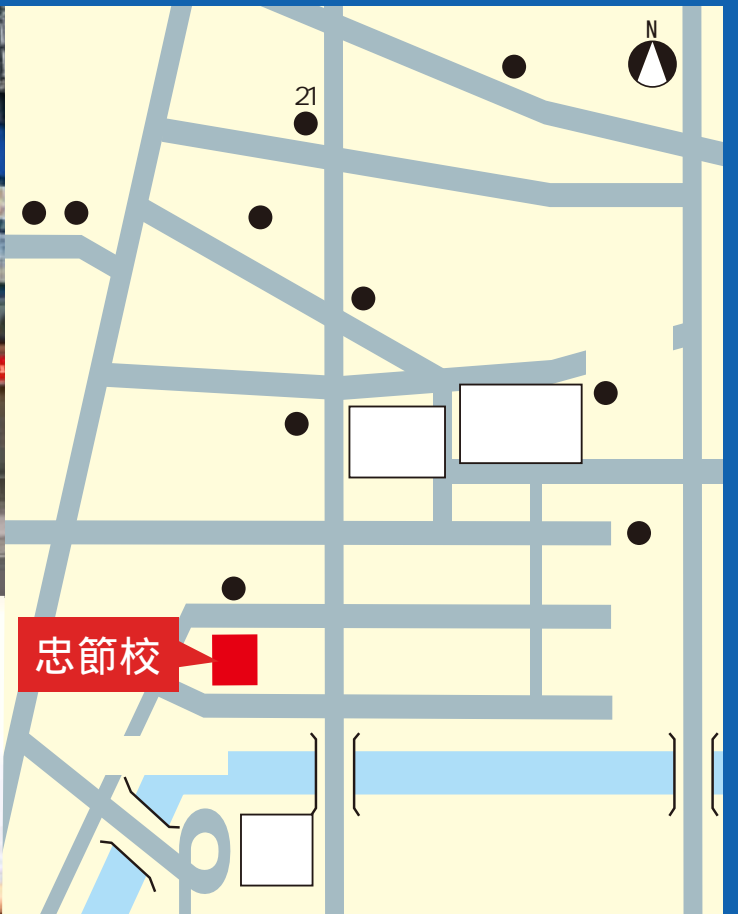

入塾される方には 通常21,600円(税込)のところ  
**入塾金5,400円** (税込)

兄弟・姉妹在籍の方  
**入塾金無料!**  
(2人目より)

お会いできるのを  
楽しみにしています!!

忠節校教室長  
つとむ たくま  
**築樋 拓真**  
担当/英語  
この出会いがキッカケで、みんなの人生が変わるように、  
一人ひとりを大切に、めんどろ見指導を行っています。  
君も一緒に頑張ってください!!

普通の実績も  
トップレベルに引き上げる!!

忠節校

春の**個別入塾説明会**

**2/13**(火)~**3/9**(金)

成績UP、志望校合格を確実にする今から始める対策プラン  
「螢雪現役コース」「サテラインゼミ」のシステムについて  
一人ひとりを面倒見指導!ケイセツのサポート体制について

説明会の  
前でも後でもOK!  
1週間分体験できる  
**無料体験  
授業** 新高2~新高3  
**2/13~3/9**  
(火) (金)